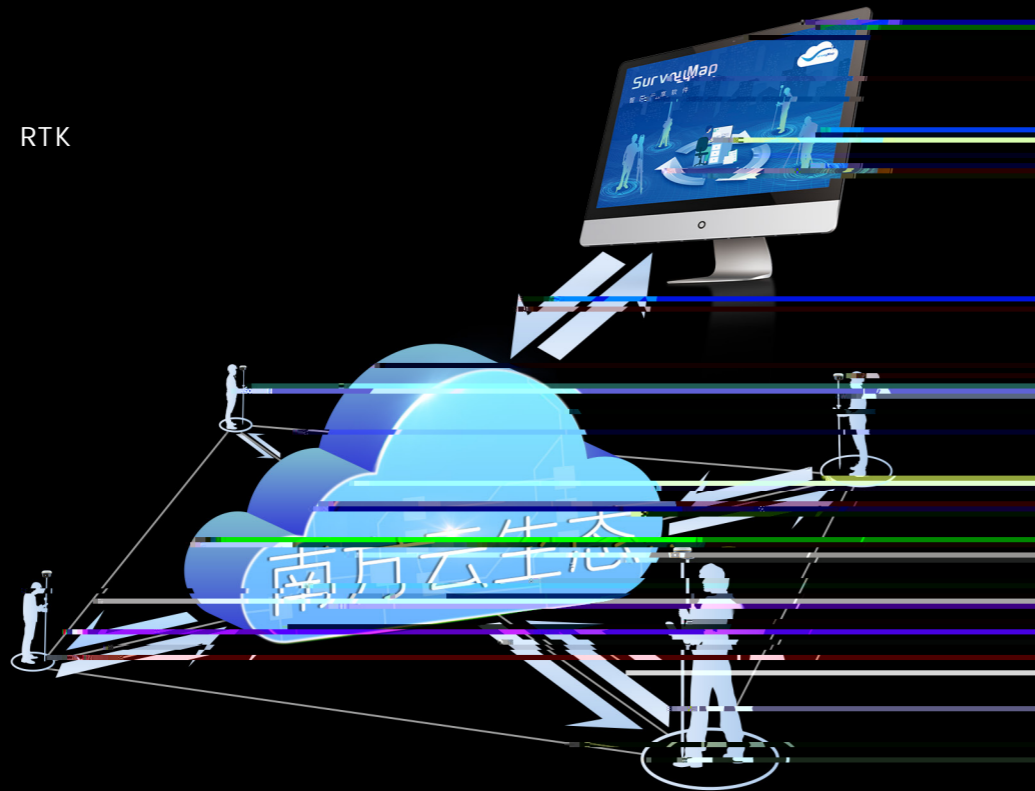

RTK

SoC

ROS

Far-link

€

%

Hz

SurveyMap

RTK

RTK

mAh
Type-C+PD